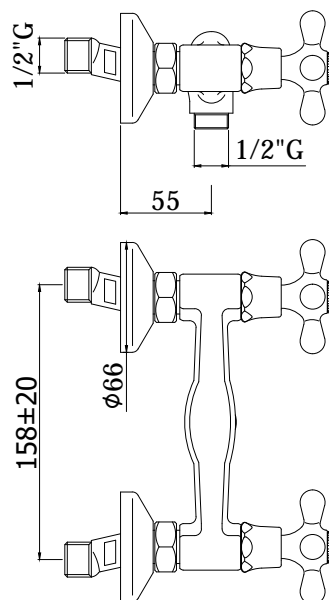

## DISEGNO TECNICO

## DESCRIZIONE

Gruppo doccia completo di:

- attacco inferiore 1/2" G
- set 2 eccentrici 1/2"x3/4" G e rosoni

## ART.

**IRV 168 . . / VLV 168 . .**

senza set doccia

**IRV 168D . . / VLV 168D . .**

con supporto snodato LUX in metallo

- con doccia Iris in metallo
- con flessibile doppia aggraffatura 1500 mm